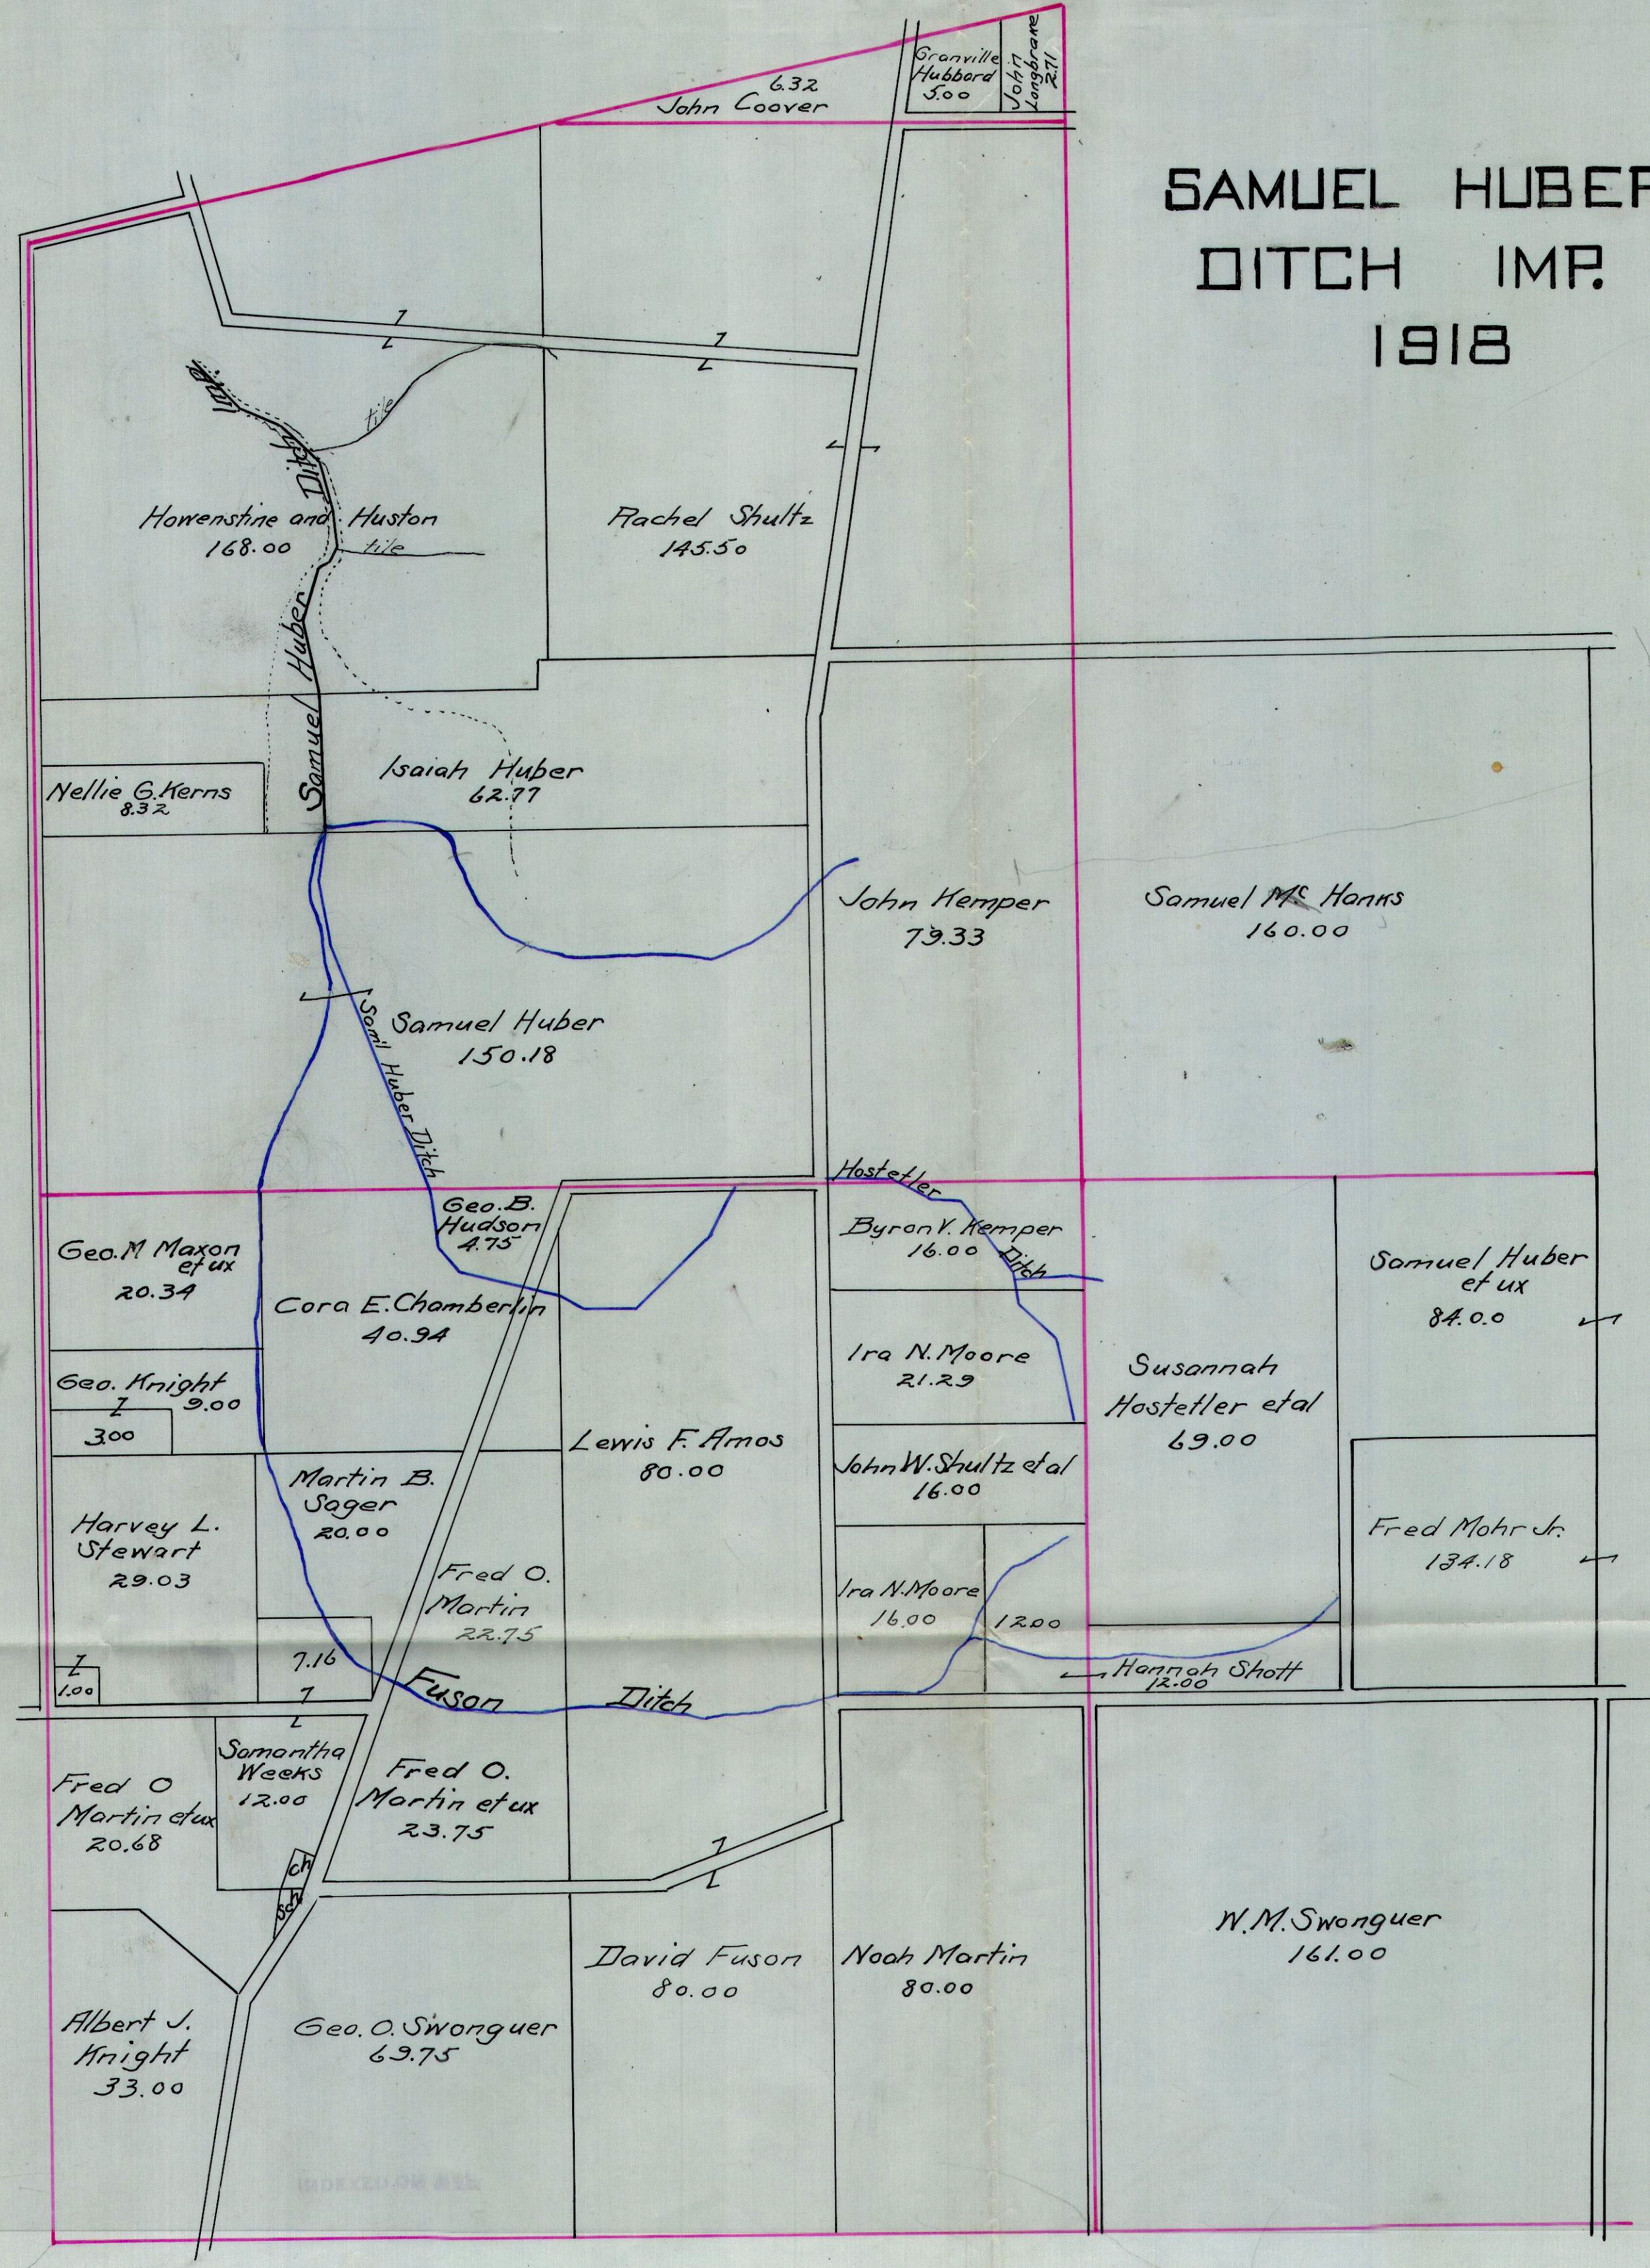

SAMUEL HUBER DITCH IMP. 1918

Granville
Hubbard
5.00
John
Longbrake
2.11

6.32
John Coover

Howenstine and
Huston
168.00
Ditch

Rachel Shultz
145.50

Nellie G. Kerns
8.32

Isaiah Huber
62.77

John Kemper
79.33

Samuel M. Harris
160.00

Samuel Huber
150.18

Geo. M. Maxon
et ux
20.34

Geo. B.
Hudson
4.75
Cora E. Chamberlin
40.94

Byron V. Kemper
16.00
Ditch

Samuel Huber
et ux
84.00

Geo. Knight
9.00
300

Ira N. Moore
21.29