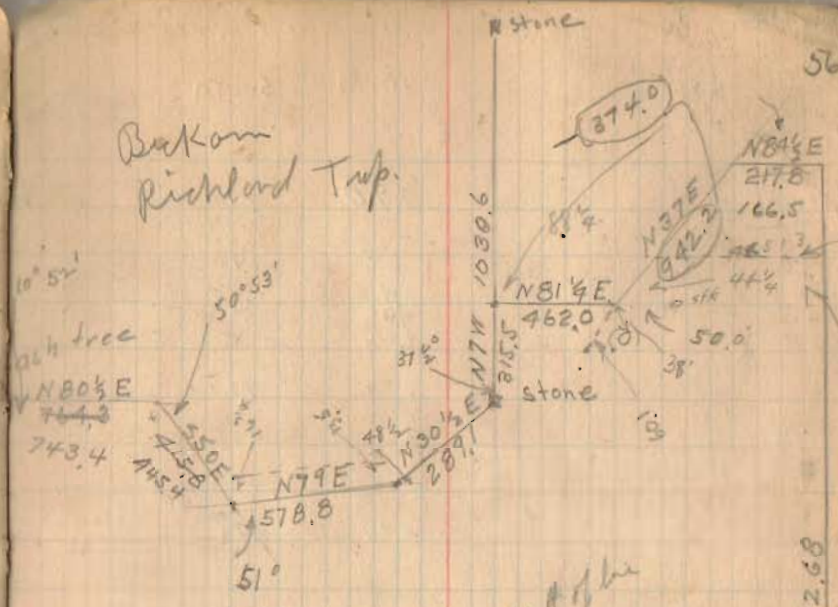

See Drawer R

(717)

INDEXED ON MAP

MLN  
8558  
455.8

N51W  
259.7  
42.17  
48.17  
46.57

N 45° 0'  
3447.2  
582 3/4 W

90° 15'  
46.57  
75.24

90° 41'  
90° 05'

12° 48' at close to 10 ft of line

3077.8  
3678.9  
582 1/2 W  
7  
78 1/2

80° + 21'

57E 3032.68