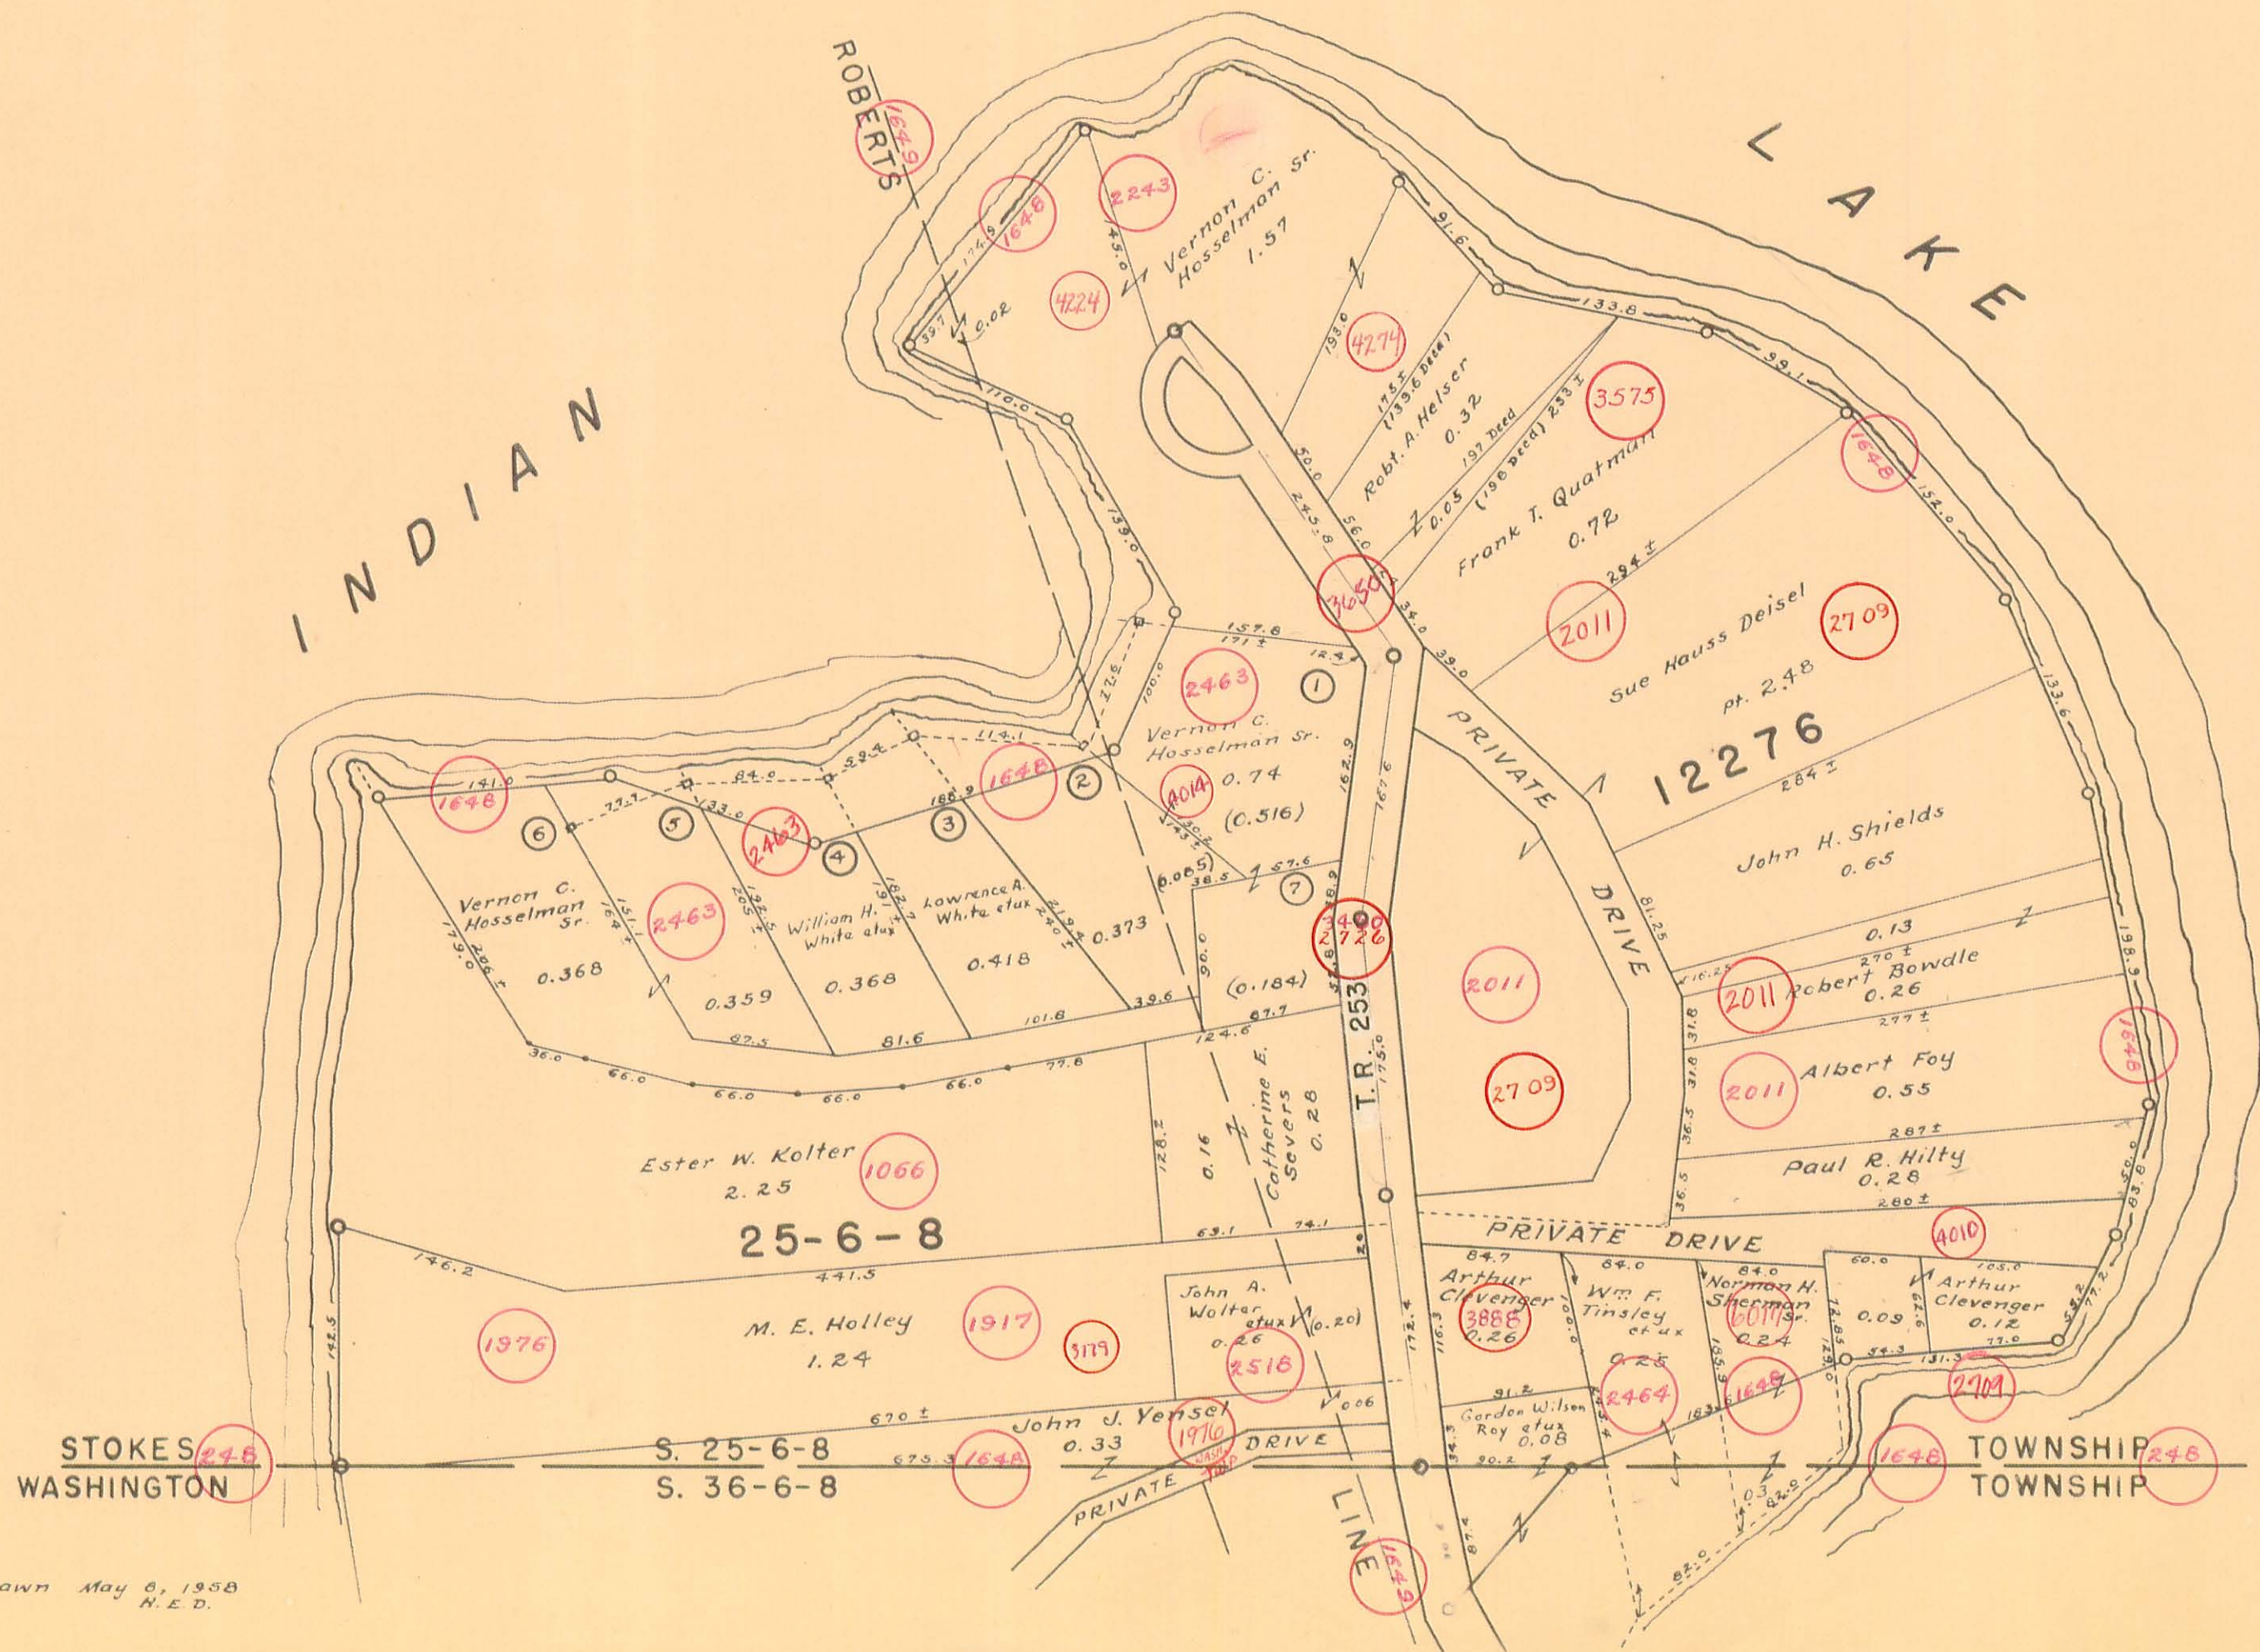

SECTION 25 TOWN 6 S. RANGE 8 E.
VIRGINIA MILITARY SURVEY 12276
WOLFE ISLAND

Drawn May 8, 1958
H. E. D.